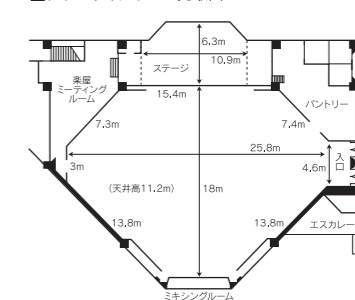

- パーティー
- 披露宴

⑤披露宴式

収容人数					
①スクール式	②シアター式	③円卓式	④口の字式	⑤披露宴式	⑥パーティー式(着席)
300名	600名	300名	70名	200名	160名

②シアター式例

④口の字式例

⑥パーティー式(着席)例

■グランディアホール見取図

施設概要 (341m²)